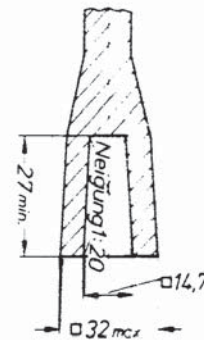

FOMM

Einbaugarnituren und Straßenkappen

Preise auf Anfrage

Montageschlüssel

DIN 3223 E
Schlüssel für
Hausanschlussarmaturen

Schlüsselstangen fixlang oder verstellbar mit und ohne Hülsrohr, sowie Bedienungsschlüssel nach DIN und Montageschlüssel.