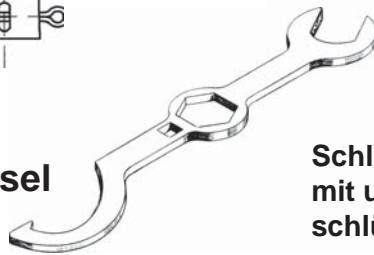

FOMM

Einbaugarnituren und Straßenkappen

Preise auf Anfrage

Montageschlüssel

DIN 3223 E
Schlüssel für
Hausanschlussarmaturen

Schlüsselstangen fixlang oder verstellbar mit und ohne Hülsrohr, sowie Bedienungsschlüssel nach DIN und Montageschlüssel.

Straßenkappen aus Kunststoff oder Eisenguss

DIN
4055
4056
4057

Preise auf Anfrage