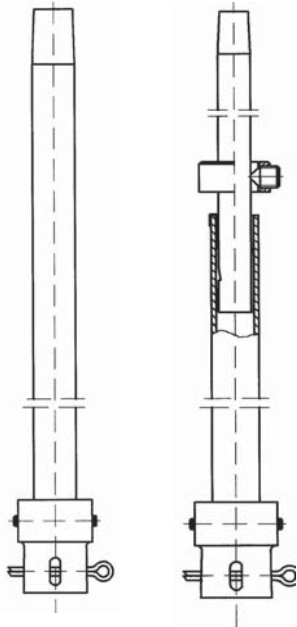

FOMM

Einbaugarnituren und Straßenkappen

Preise auf Anfrage

Montageschlüssel

DIN 3223 E
Schlüssel für
Hausanschlussarmaturen

Schlüsselstangen fixlang oder verstellbar mit und ohne Hülsrohr, sowie Bedienungsschlüssel nach DIN und Montageschlüssel.

Straßenkappen aus Kunststoff oder Eisenguss

DIN
4055
4056
4057

Preise auf Anfrage