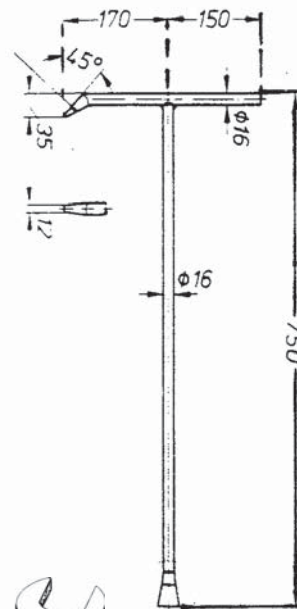

FOMM

Einbaugarnituren und Straßenkappen

Preise auf Anfrage

Montageschlüssel

DIN 3223 E
Schlüssel für
Hausanschlussarmaturen

Schlüsselstangen fixlang oder verstellbar mit und ohne Hülsrohr, sowie Bedienungsschlüssel nach DIN und Montageschlüssel.